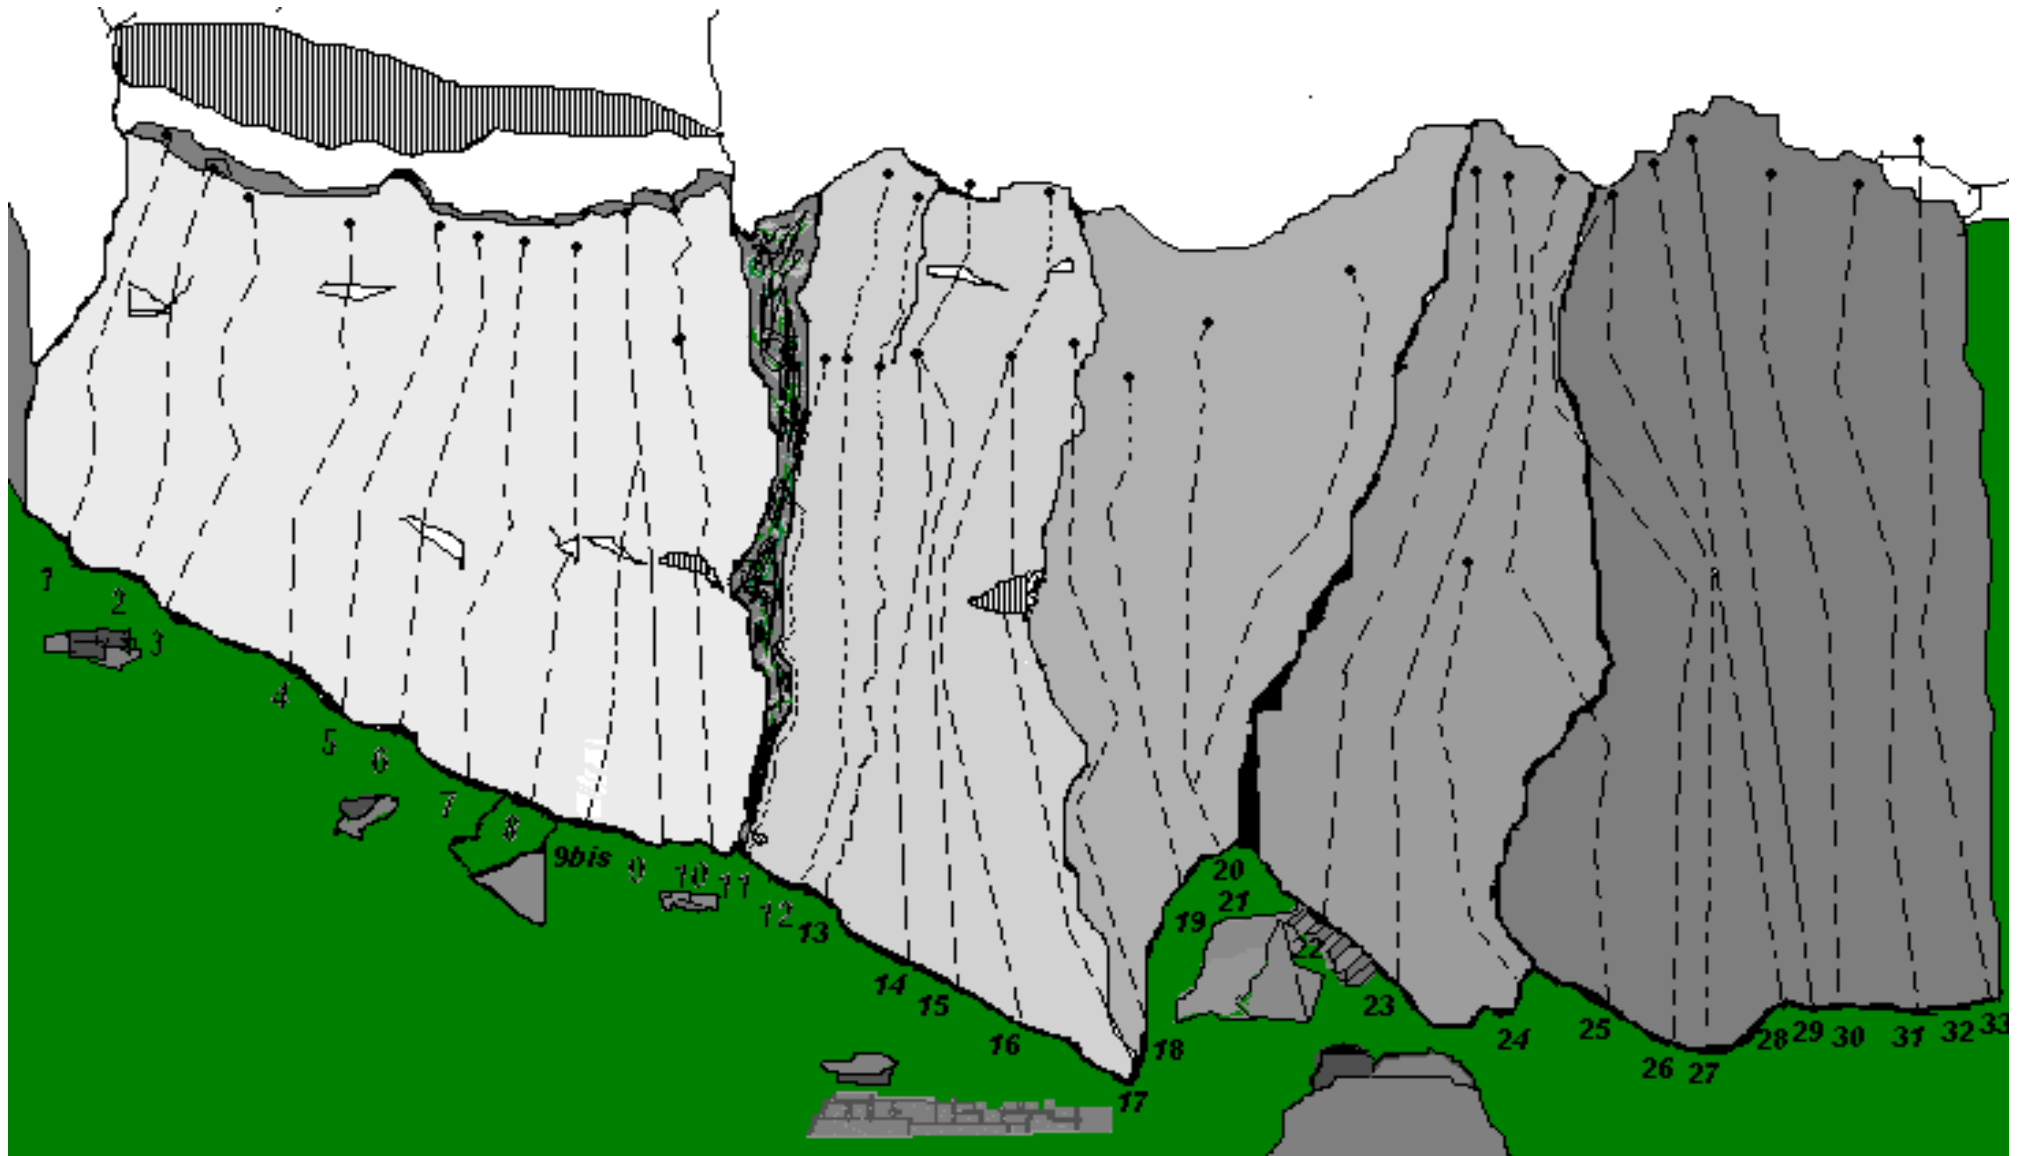

# PALESTRA DI FUND SCOTTE

|                             |    |      |
|-----------------------------|----|------|
| 1 Bracco                    | 4a | 30 m |
| 2 Se rende                  | 5a | 28 m |
| 3 w la morosa del fregonara | 5b | 5 m  |
| 4 Air Zermatt               | 6a | 30 m |