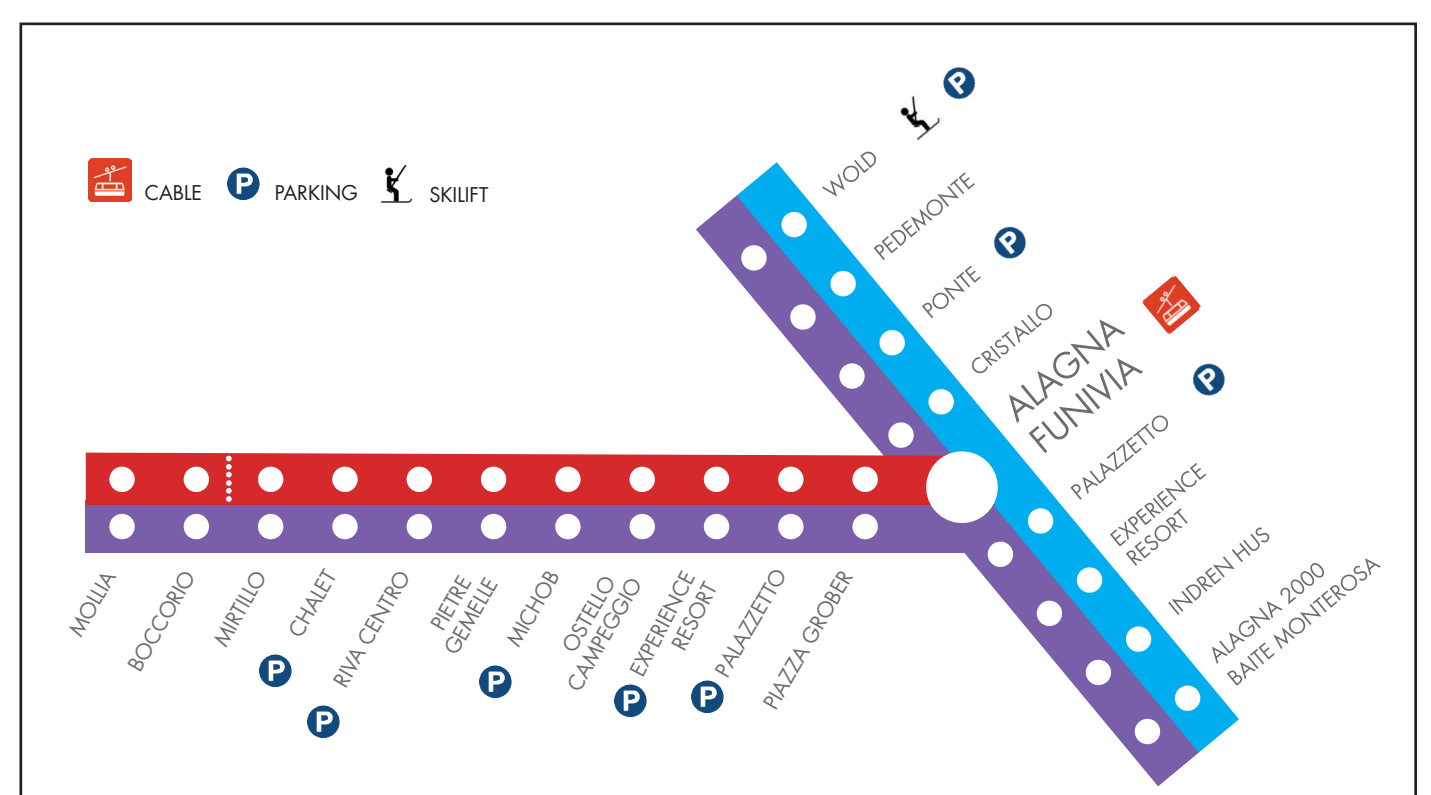

www.visitmonterosa.com/ski-bus
www.comune.alagnavalsesia.vc.it/skibus

LINEA ROSSA - RED LINE
MOLLIA - FUNIVIA ALAGNA

LINEA BLU - BLUE LINE
ALAGNA 2000 BAITE M.ROSA - WOLD

LINEA VIOLA - PURPLE LINE
LINEA SERALE A CHIAMATA DALLE 17:30 ALLE 23:30
NIGHT LINE ON CALL FROM 5:30 PM TO 11:30 PM
+39 348 4518392