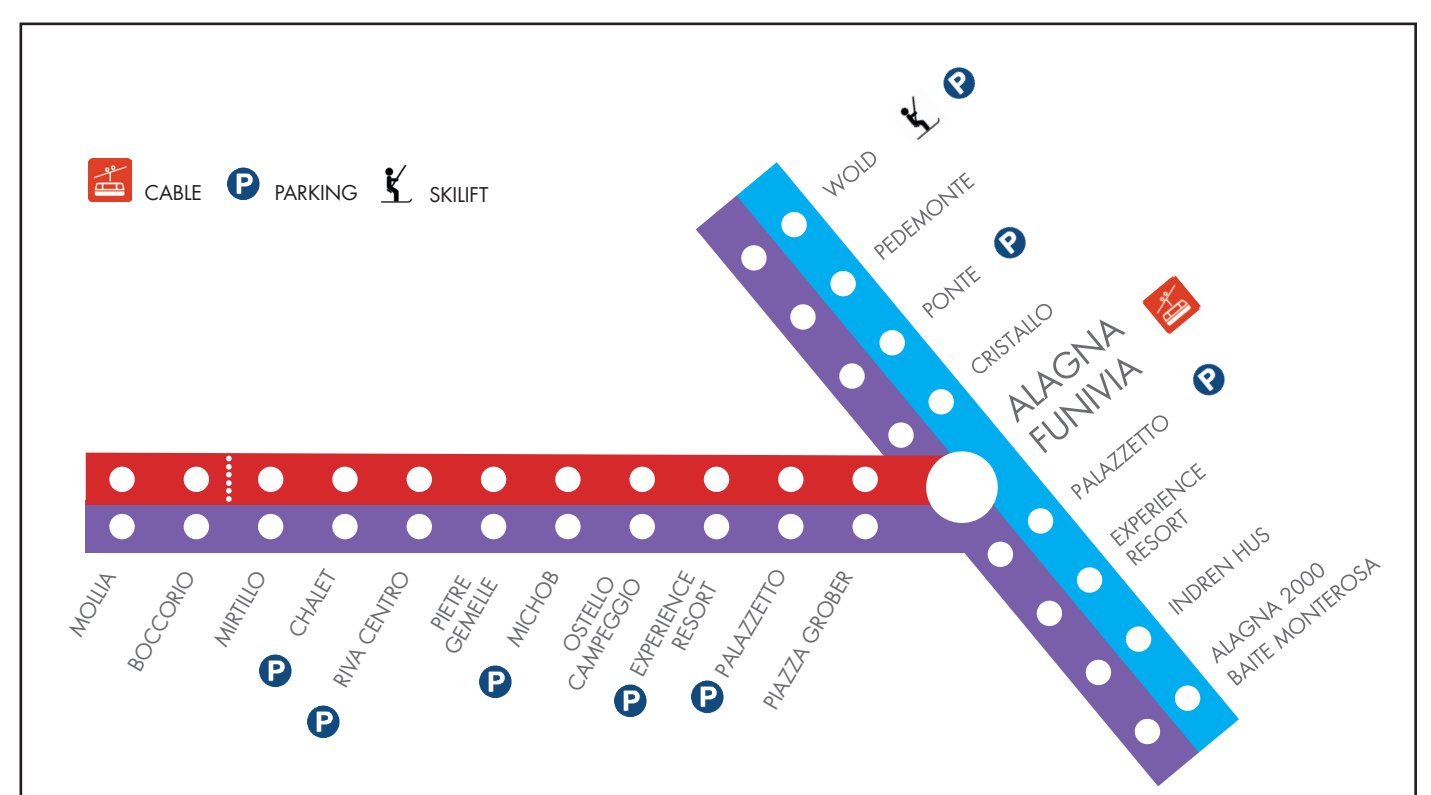

13:47
14:11
14:26
14:53
15:04
15:34
15:53
16:14
16:25
16:36

UFFICIO DEL TURISMO - INFO POINT
+39 0163 922988

**DOWNLOAD
INFO ORARI - TIME TABLES:**

www.visitmonterosa.com/ski-bus
www.comune.alagnavalsesia.vc.it/skibus

 LINEA ROSSA - RED LINE
MOLLIA - FUNIVIA ALAGNA

 LINEA BLU - BLUE LINE
ALAGNA 2000 BAITE M.ROSA - WOLD

 LINEA VIOLA - PURPLE LINE
LINEA SERALE A CHIAMATA DALLE 17:30 ALLE 23:30
NIGHT LINE ON CALL FROM 5:30 PM TO 11:30 PM
+39 348 4518392

SKIBUS STOP PALAZZETTO

ORARIO VALIDO DA/TIME TABLE FROM 6.12.19 AL/TO 13.04.20

GIORNI FESTIVI/HOLIDAY: TUTTI I SABATI E LE DOMENICHE/ALL WEEK ENDS;
DAL/FROM 26.12 AL/TO 6.01; DAL/FROM 2.03 AL/ TO 6.03;

GIORNI FERIALI/WEEK DAYS: 25.12; DA/FROM 30.03 AL/TO 13.04.

LINEA VIOLA - PURPLE LINE
LINEA SERALE A CHIAMATA DALLE 17:30 ALLE 23:30
NIGHT LINE ON CALL FROM 5:30 PM TO 11:30 PM
+39 348 4518392

MAPSKIBUSSTOP

WINTER 2019-2020

CABLE

PARKING

SKILIFT

LINEA ROSSA - RED LINE
MOLLIA - FUNIVIA ALAGNA