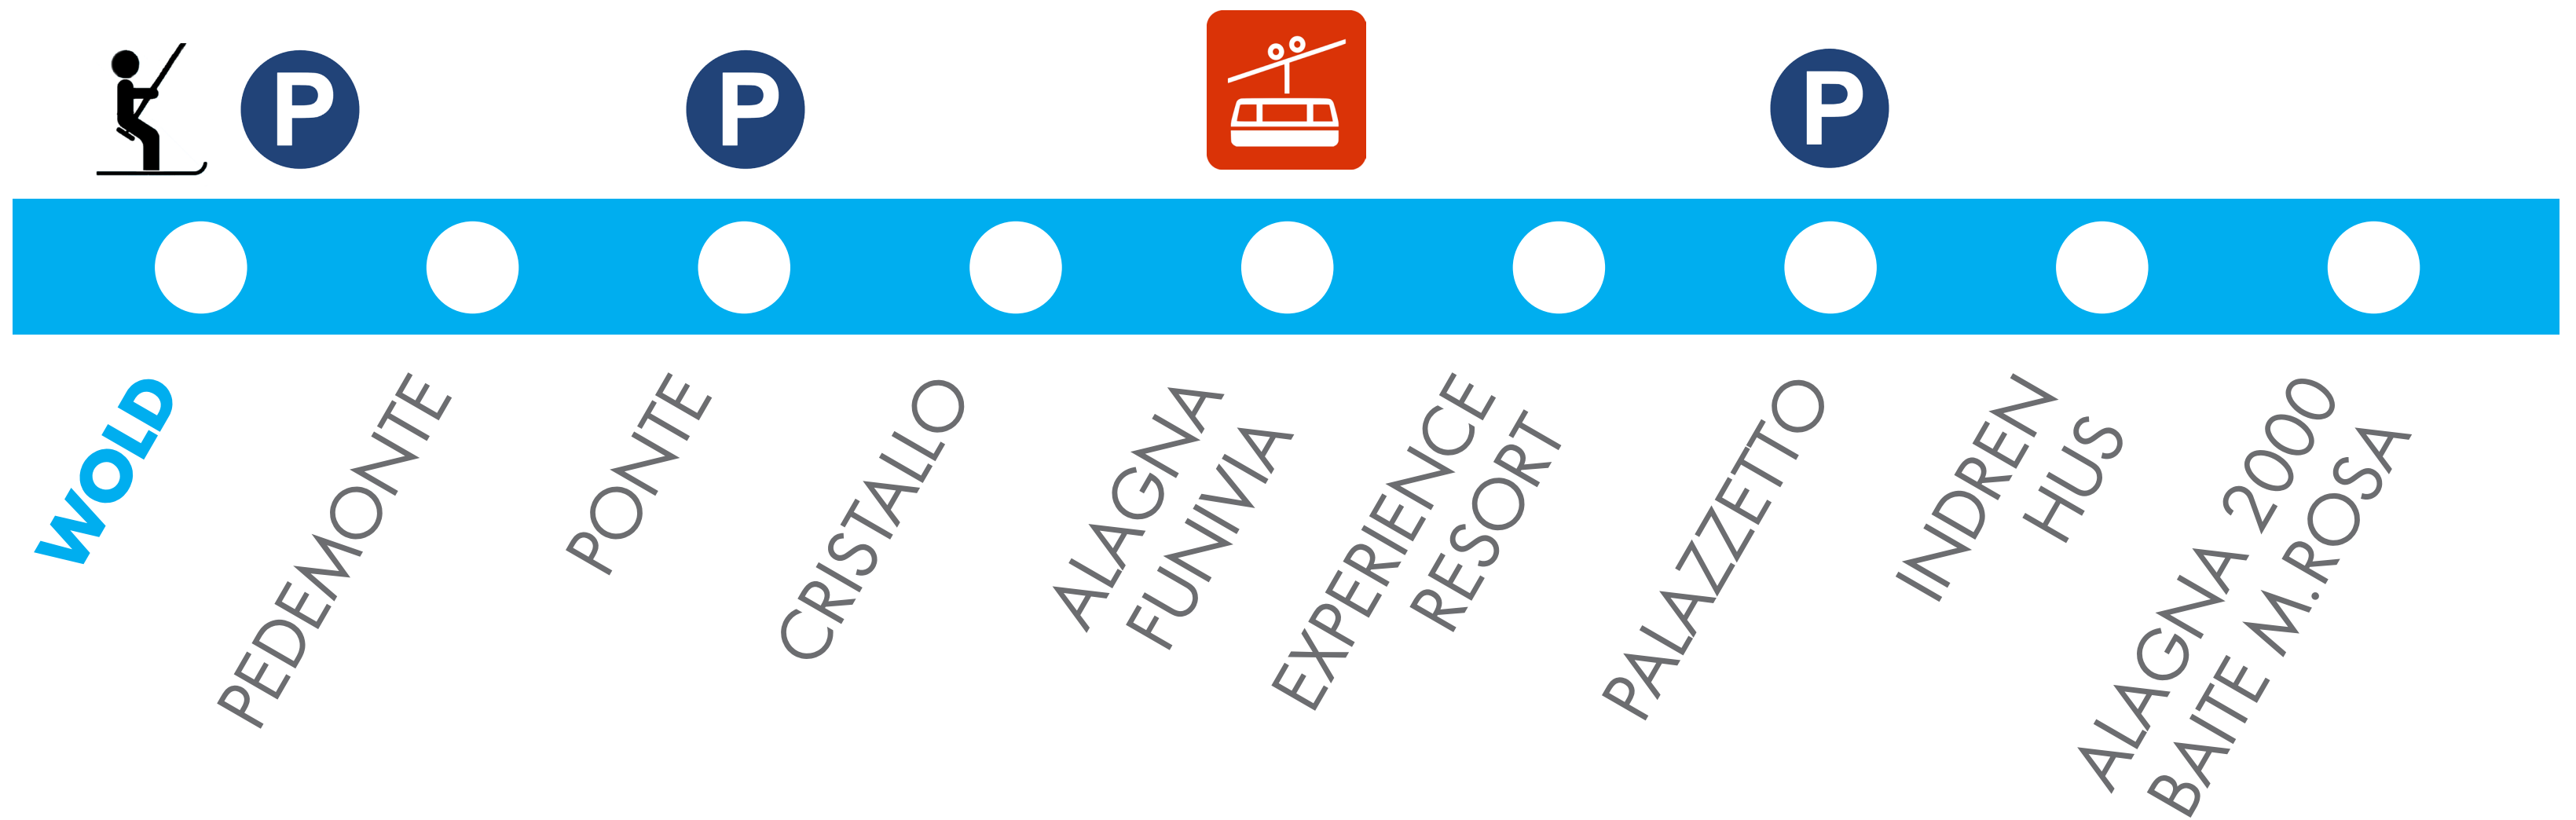

SKIBUS STOP WOLD

ORARIO VALIDO DA/TIME TABLE FROM 6.12.19 AL/TO 13.04.20
GIORNI FESTIVI/HOLIDAY: TUTTI I SABATI E LE DOMENICHE/ALL WEEK ENDS;
DAL/FROM 26.12 AL/TO 6.01; DAL/FROM 2.03 AL/ TO 6.03;
GIORNI FERIALI/WEEK DAYS: 25.12; DA/FROM 30.03 AL/TO 13.04.

www.visitmonterosa.com/ski-bus
www.comune.alagnavalsesia.vc.it/skibus

 LINEA ROSSA - RED LINE
MOLLIA - FUNIVIA ALAGNA

 LINEA BLU - BLUE LINE
ALAGNA 2000 BAITE M.ROSA - WOLD

 LINEA VIOLA - PURPLE LINE
LINEA SERALE A CHIAMATA DALLE 17:30 ALLE 23:30
NIGHT LINE ON CALL FROM 5:30 PM TO 11:30 PM
+39 348 4518392