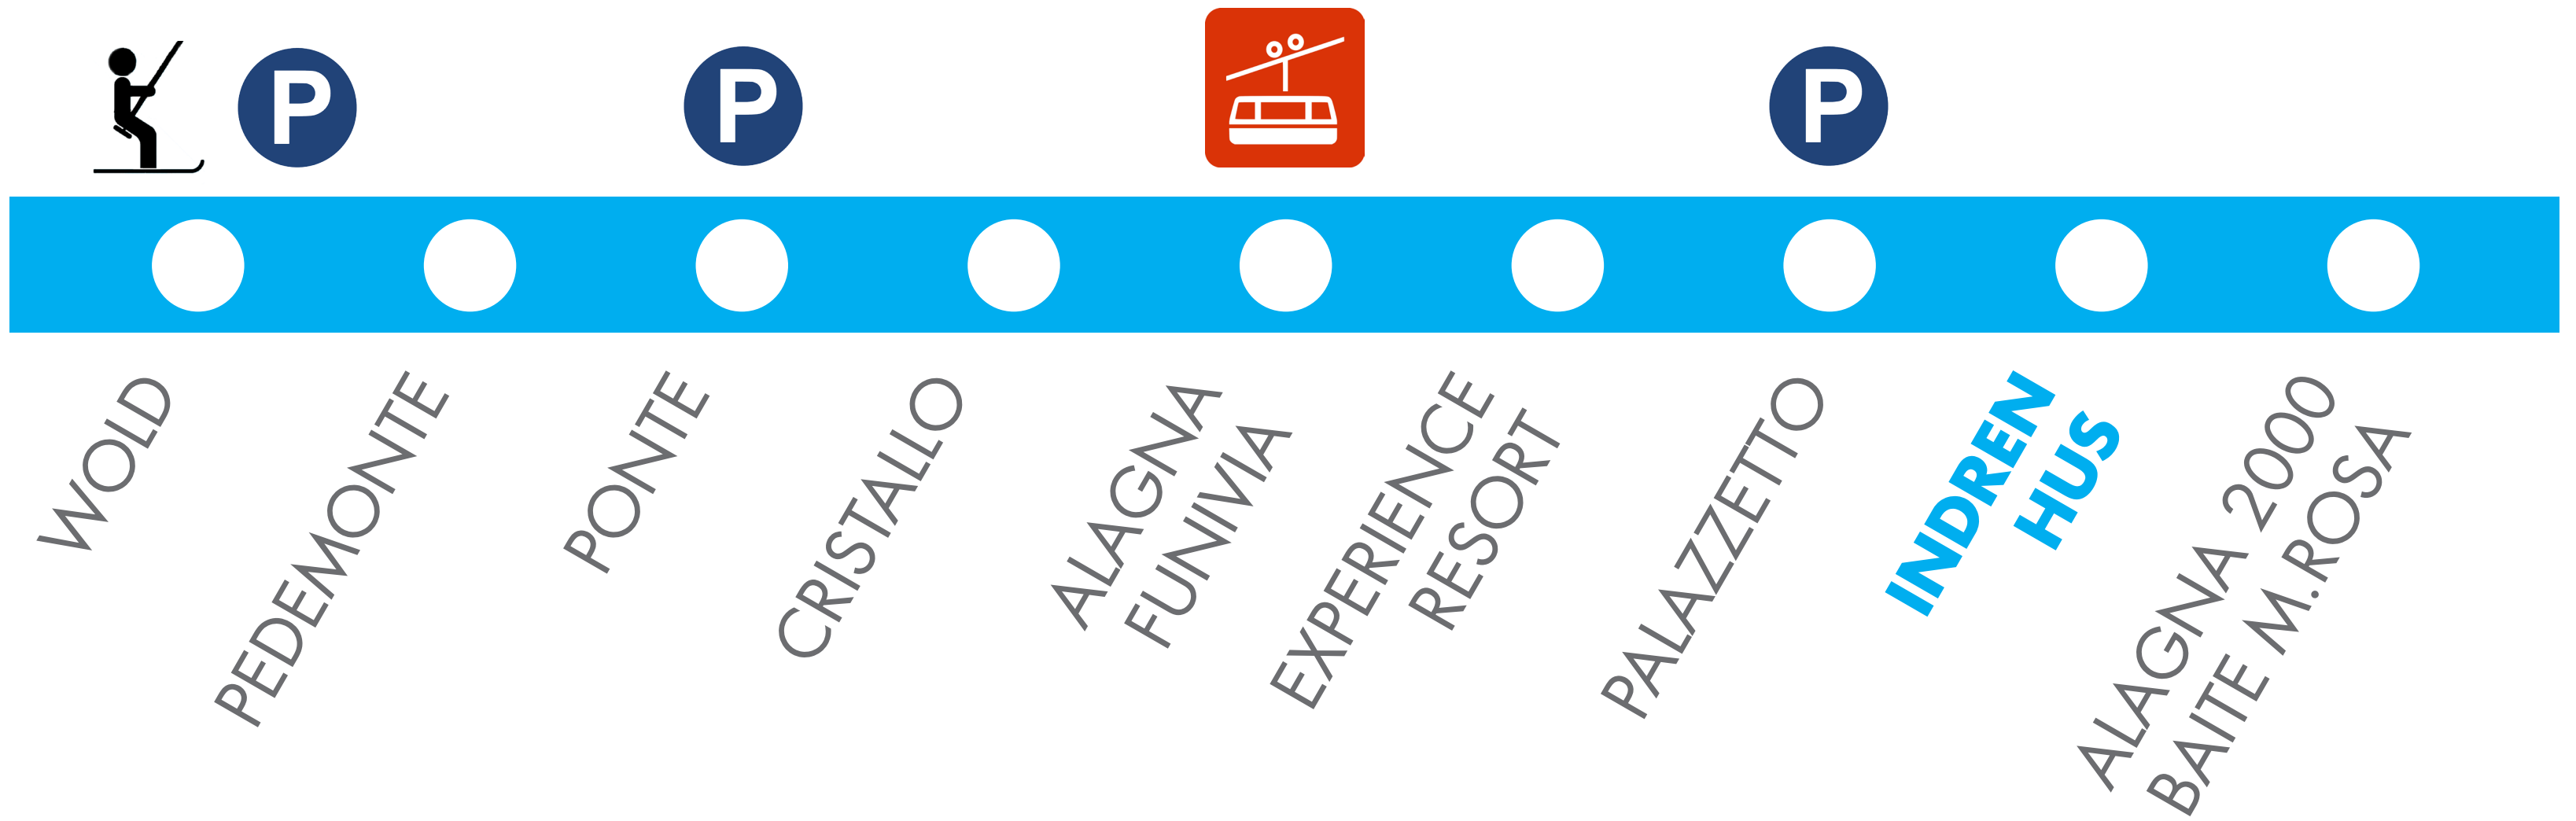

SKIBUS STOP INDREN HUS

ORARIO VALIDO DA/TIME TABLE FROM 6.12.19 AL/TO 13.04.20

GIORNI FESTIVI/HOLIDAY: TUTTI I SABATI E LE DOMENICHE/ALL WEEK ENDS;
DAL/FROM 26.12 AL/TO 6.01; DAL/FROM 2.03 AL/ TO 6.03;

GIORNI FERIALI/WEEK DAYS: 25.12; DA/FROM 30.03 AL/TO 13.04.