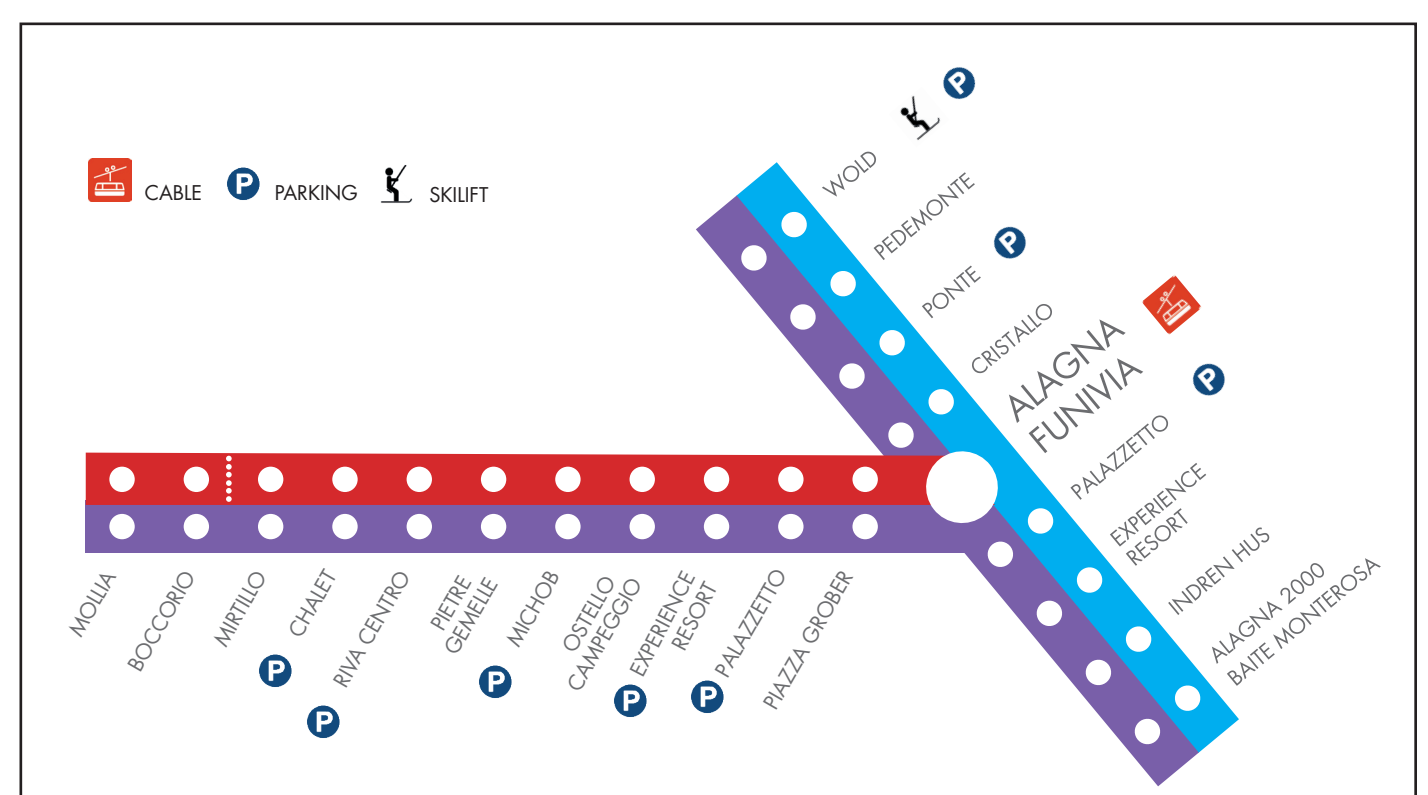

13:51
14:15
14:30
14:57
15:08
15:38
15:57
16:18
16:29
16:40

UFFICIO DEL TURISMO - INFO POINT
+39 0163 922988

**DOWNLOAD
INFO ORARI - TIME TABLES:**

www.visitmonterosa.com/ski-bus
www.comune.alagnavalsesia.vc.it/skibus

LINEA ROSSA - RED LINE
MOLLIA - FUNIVIA ALAGNA

LINEA BLU - BLUE LINE
ALAGNA 2000 BAITE M.ROSA - WOLD

LINEA VIOLA - PURPLE LINE
LINEA SERALE A CHIAMATA DALLE 17:30 ALLE 23:30
NIGHT LINE ON CALL FROM 5:30 PM TO 11:30 PM
+39 348 4518392