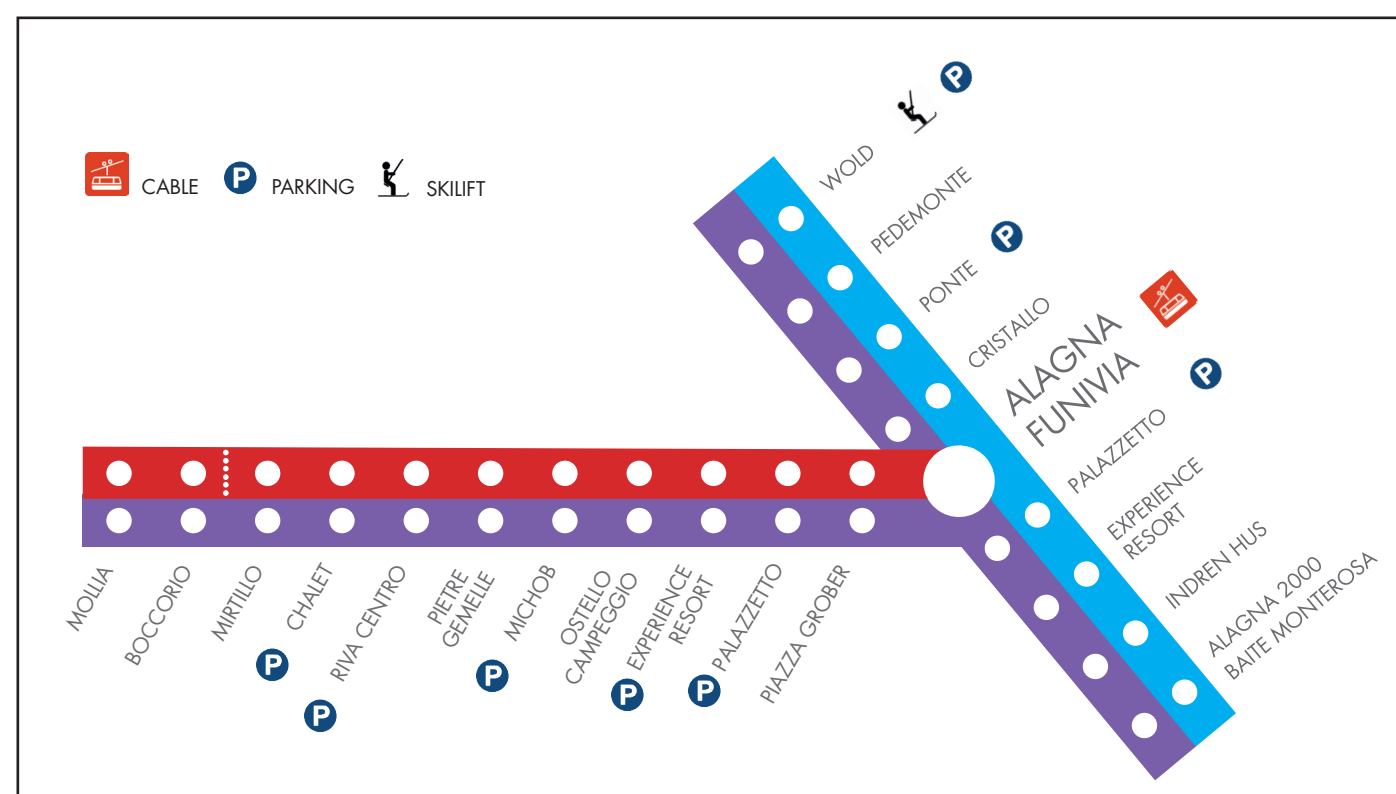

Da Funivia ad Agriturismo Alagna: **FERIALE:** 8:44 - 16:34 **FESTIVO:** 7:54; 8:58; 15:54; 16:45

Da Agriturismo Alagna a Funivia **FERIALE:** 8:50; 16:42 **FESTIVO:** 7:59; 9:03; 16:02; 16:53

* In caso di neve la corsa non verrà effettuata

UFFICIO DEL TURISMO - INFO POINT

+39 0163 922988

DOWNLOAD
INFO ORARI - TIME TABLES:

www.visitmonterosa.com/ski-bus
www.comune.alagnavalsesia.vc.it/skibus

LINEA ROSSA - RED LINE
MOLLIA - FUNIVIA ALAGNA

LINEA BLU - BLUE LINE
ALAGNA 2000 BAITE M.ROSA - WOLD

LINEA VIOLA - PURPLE LINE
LINEA SERALE A CHIAMATA DALLE 17:30 ALLE 23:30
NIGHT LINE ON CALL FROM 5:30 PM TO 11:30 PM
+39 348 4518392

SKIBUS STOP INDREN HUS

ORARIO VALIDO DA/TIME TABLE FROM 6.12.19 AL/TO 13.04.20