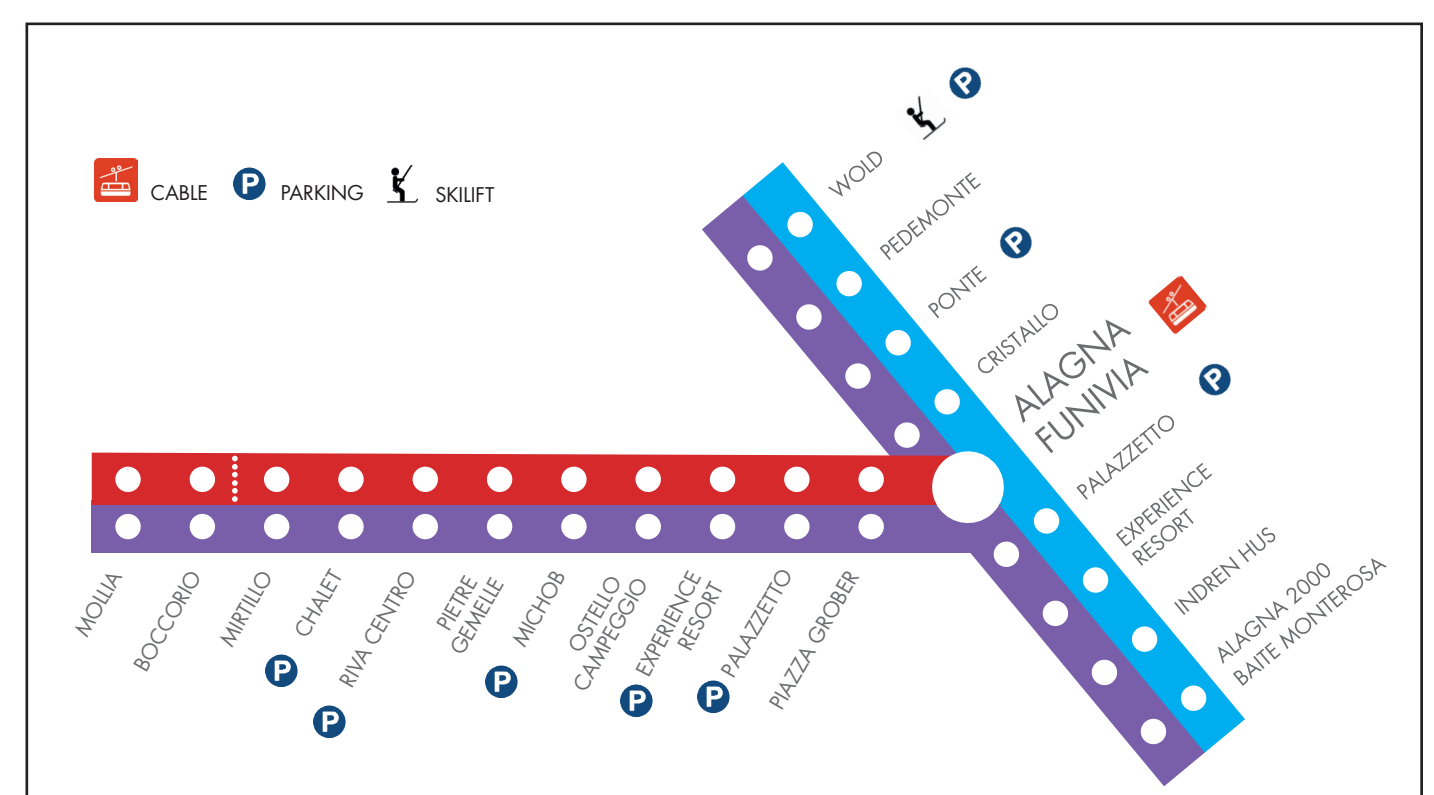

UFFICIO DEL TURISMO - INFO POINT
+39 0163 922988

**DOWNLOAD
INFO ORARI - TIME TABLES:**

www.visitmonterosa.com/ski-bus
www.comune.alagnavalsesia.vc.it/skibus

LINEA ROSSA - RED LINE
MOLLIA - FUNIVIA ALAGNA

LINEA BLU - BLUE LINE
ALAGNA 2000 BAITE M.ROSA - WOLD

LINEA VIOLA - PURPLE LINE
LINEA SERALE A CHIAMATA DALLE 17:30 ALLE 23:30
NIGHT LINE ON CALL FROM 5:30 PM TO 11:30 PM
+39 348 4518392

SKIBUS STOP CRISTALLO