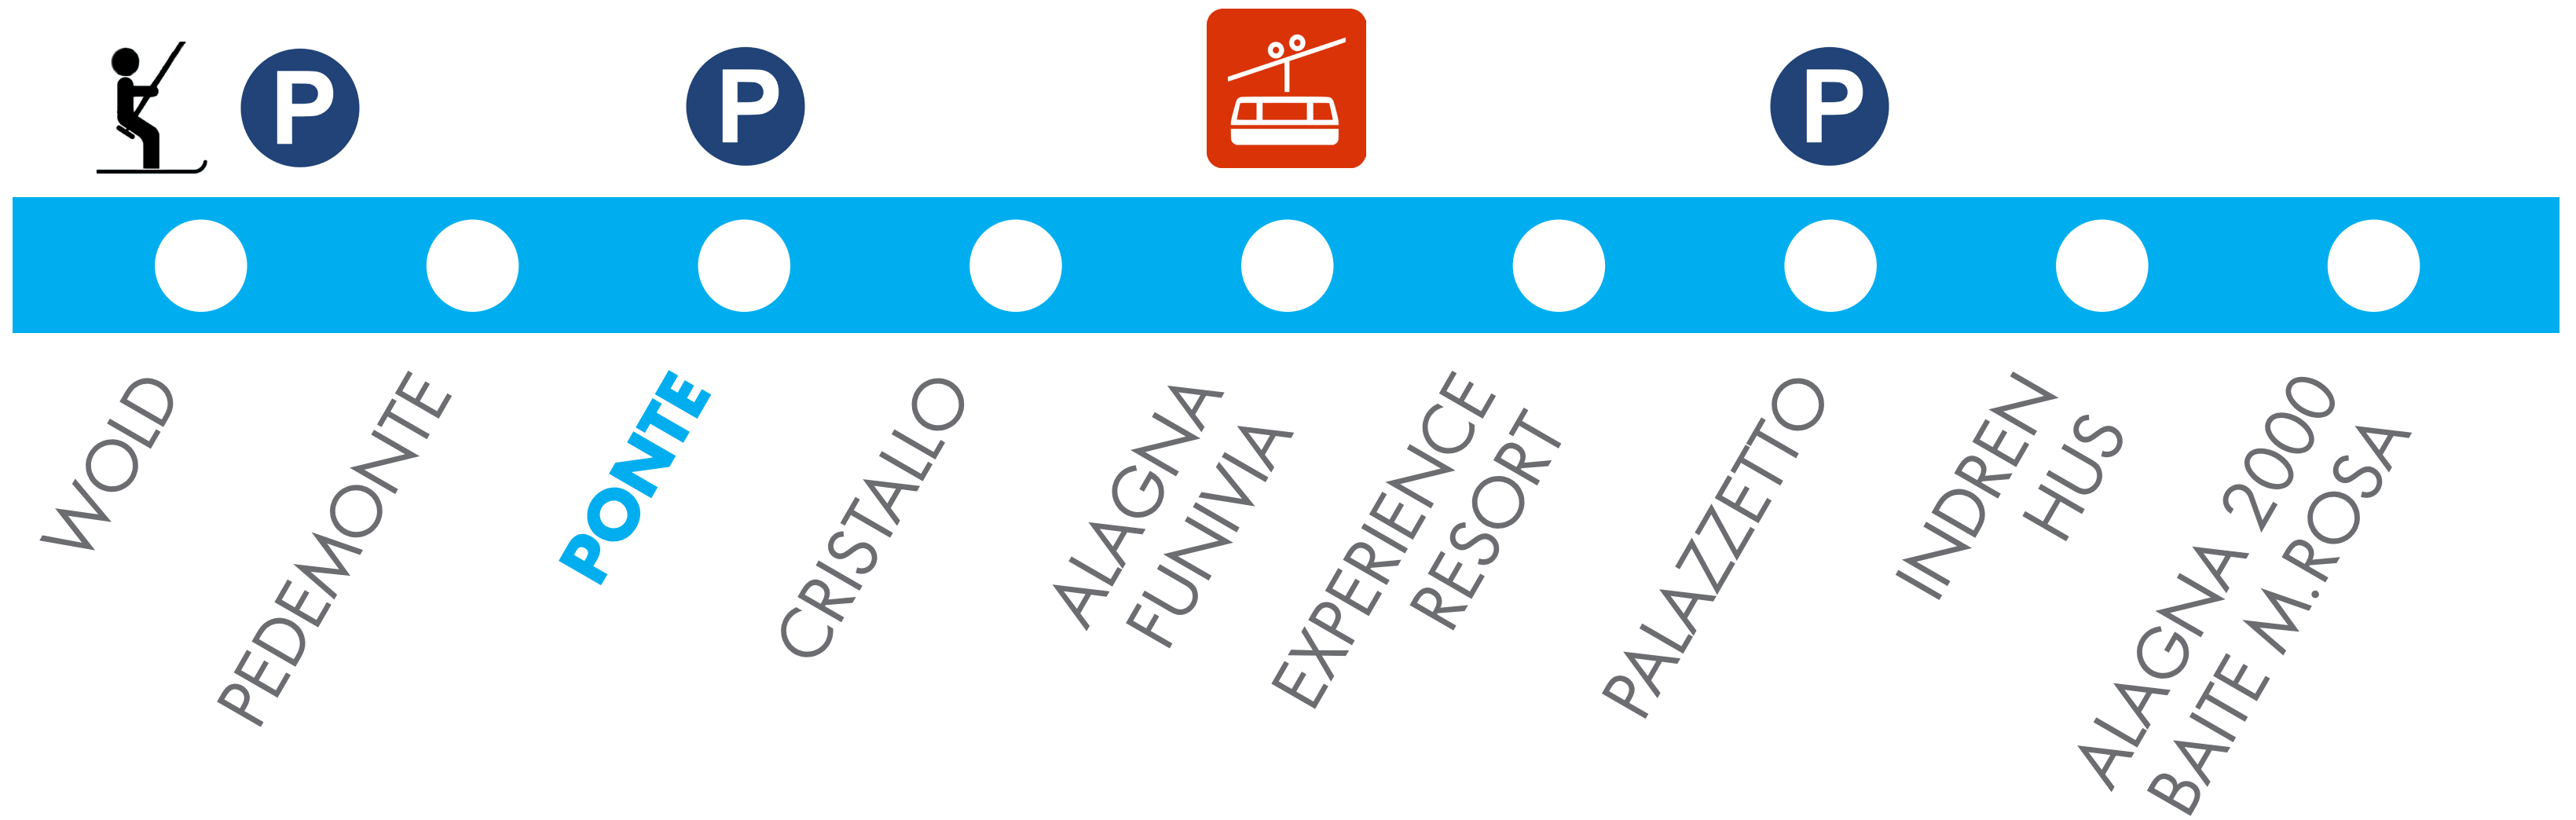

DOWNLOAD
INFO ORARI - TIME TABLES:

www.visitmonterosa.com/ski-bus
www.comune.alagnavalsesia.vc.it/skibus

LINEA ROSSA - RED LINE
MOLLIA - FUNIVIA ALAGNA

LINEA BLU - BLUE LINE
ALAGNA 2000 BAITE M.ROSA - WOLD

LINEA VIOLA - PURPLE LINE
LINEA SERALE A CHIAMATA DALLE 17:30 ALLE 23:30
NIGHT LINE ON CALL FROM 5:30 PM TO 11:30 PM
+39 348 4518392

SKIBUS STOP PONTE

ORARIO VALIDO DA/TIME TABLE FROM 6.12.19 AL/TO 13.04.20
GIORNI FESTIVI/HOLIDAY: TUTTI I SABATI E LE DOMENICHE/ALL WEEK ENDS;
 DAL/FROM 26.12 AL/TO 6.01; DAL/FROM 2.03 AL/ TO 6.03;
GIORNI FERIALI/WEEK DAYS: 25.12; DA/FROM 30.03 AL/TO 13.04.