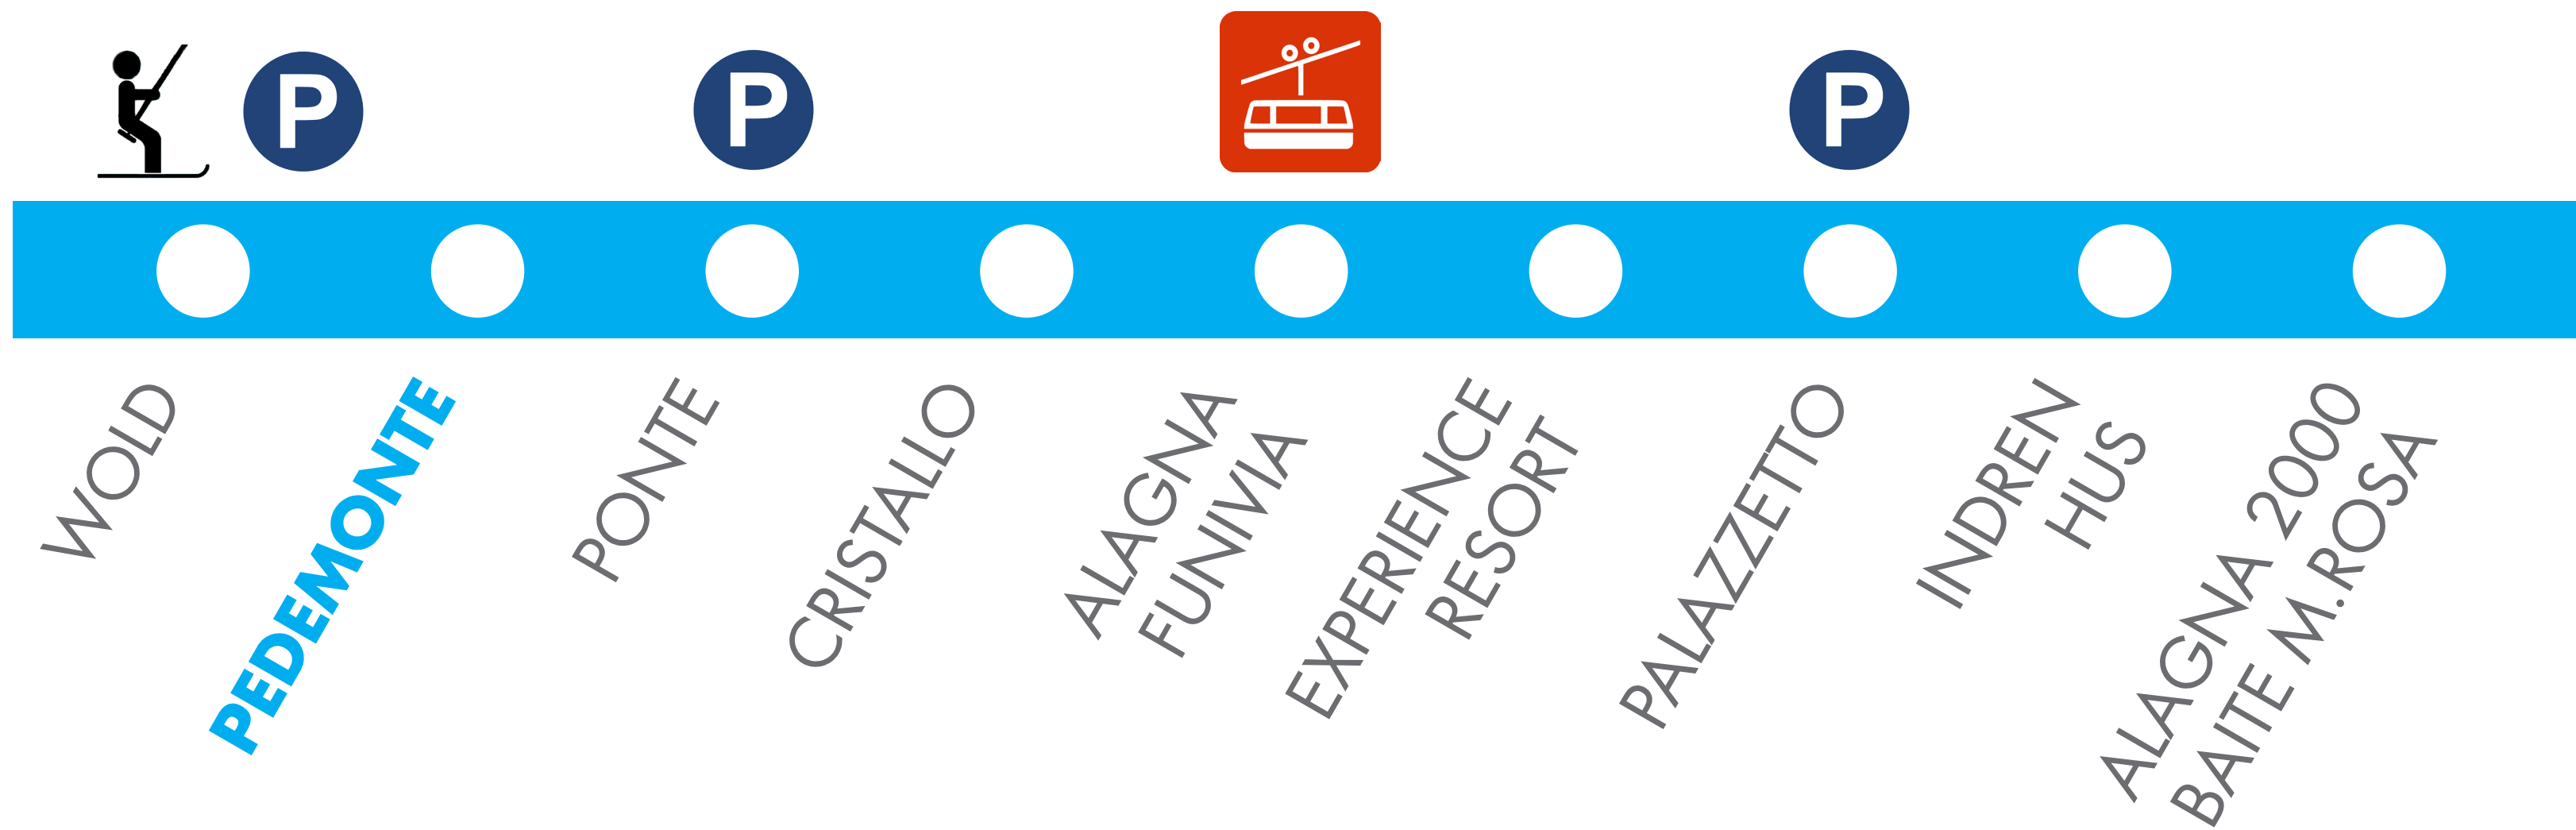

www.visitmonterosa.com/ski-bus
www.comune.alagnavalsesia.vc.it/skibus

 LINEA ROSSA - RED LINE
MOLLIA - FUNIVIA ALAGNA

 LINEA BLU - BLUE LINE
ALAGNA 2000 BAITE M.ROSA - WOLD

 LINEA VIOLA - PURPLE LINE
LINEA SERALE A CHIAMATA DALLE 17:30 ALLE 23:30
NIGHT LINE ON CALL FROM 5:30 PM TO 11:30 PM
+39 348 4518392

SKIBUS STOP PEDEMONTE

ORARIO VALIDO DA/TIME TABLE FROM 6.12.19 AL/TO 13.04.20

GIORNI FESTIVI/HOLIDAY: TUTTI I SABATI E LE DOMENICHE/ALL WEEK ENDS;
DAL/FROM 26.12 AL/TO 6.01; DAL/FROM 2.03 AL/ TO 6.03;

GIORNI FERIALI/WEEK DAYS: 25.12; DA/FROM 30.03 AL/TO 13.04.