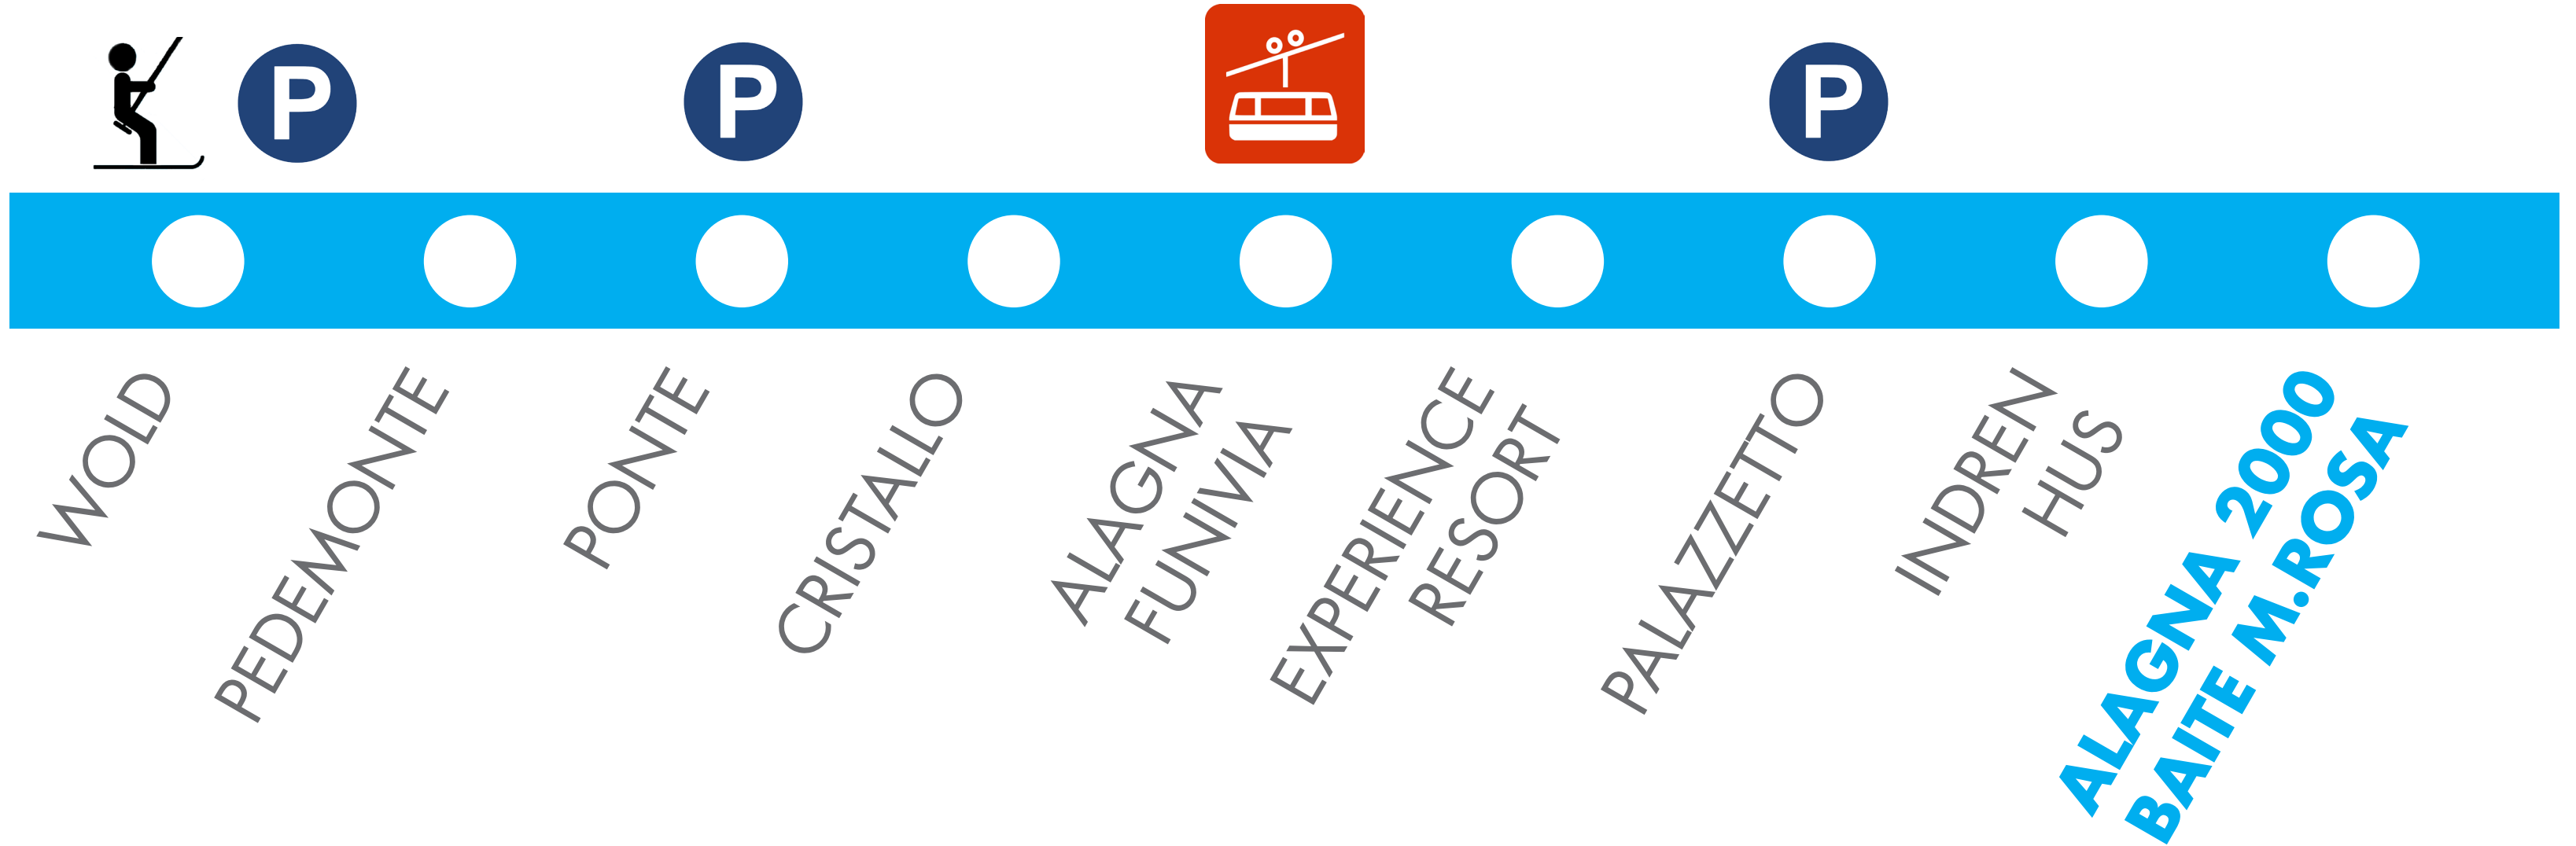

SKIBUS STOP ALAGNA 2000 BAITE M.ROSA

ORARIO VALIDO DA/TIME TABLE FROM 6.12.19 AL/TO 13.04.20
GIORNI FESTIVI/HOLIDAY: TUTTI I SABATI E LE DOMENICHE/ALL WEEK ENDS;
DAL/FROM 26.12 AL/TO 6.01; DAL/FROM 2.03 AL/ TO 6.03;
GIORNI FERIALI/WEEK DAYS: 25.12; DA/FROM 30.03 AL/TO 13.04.