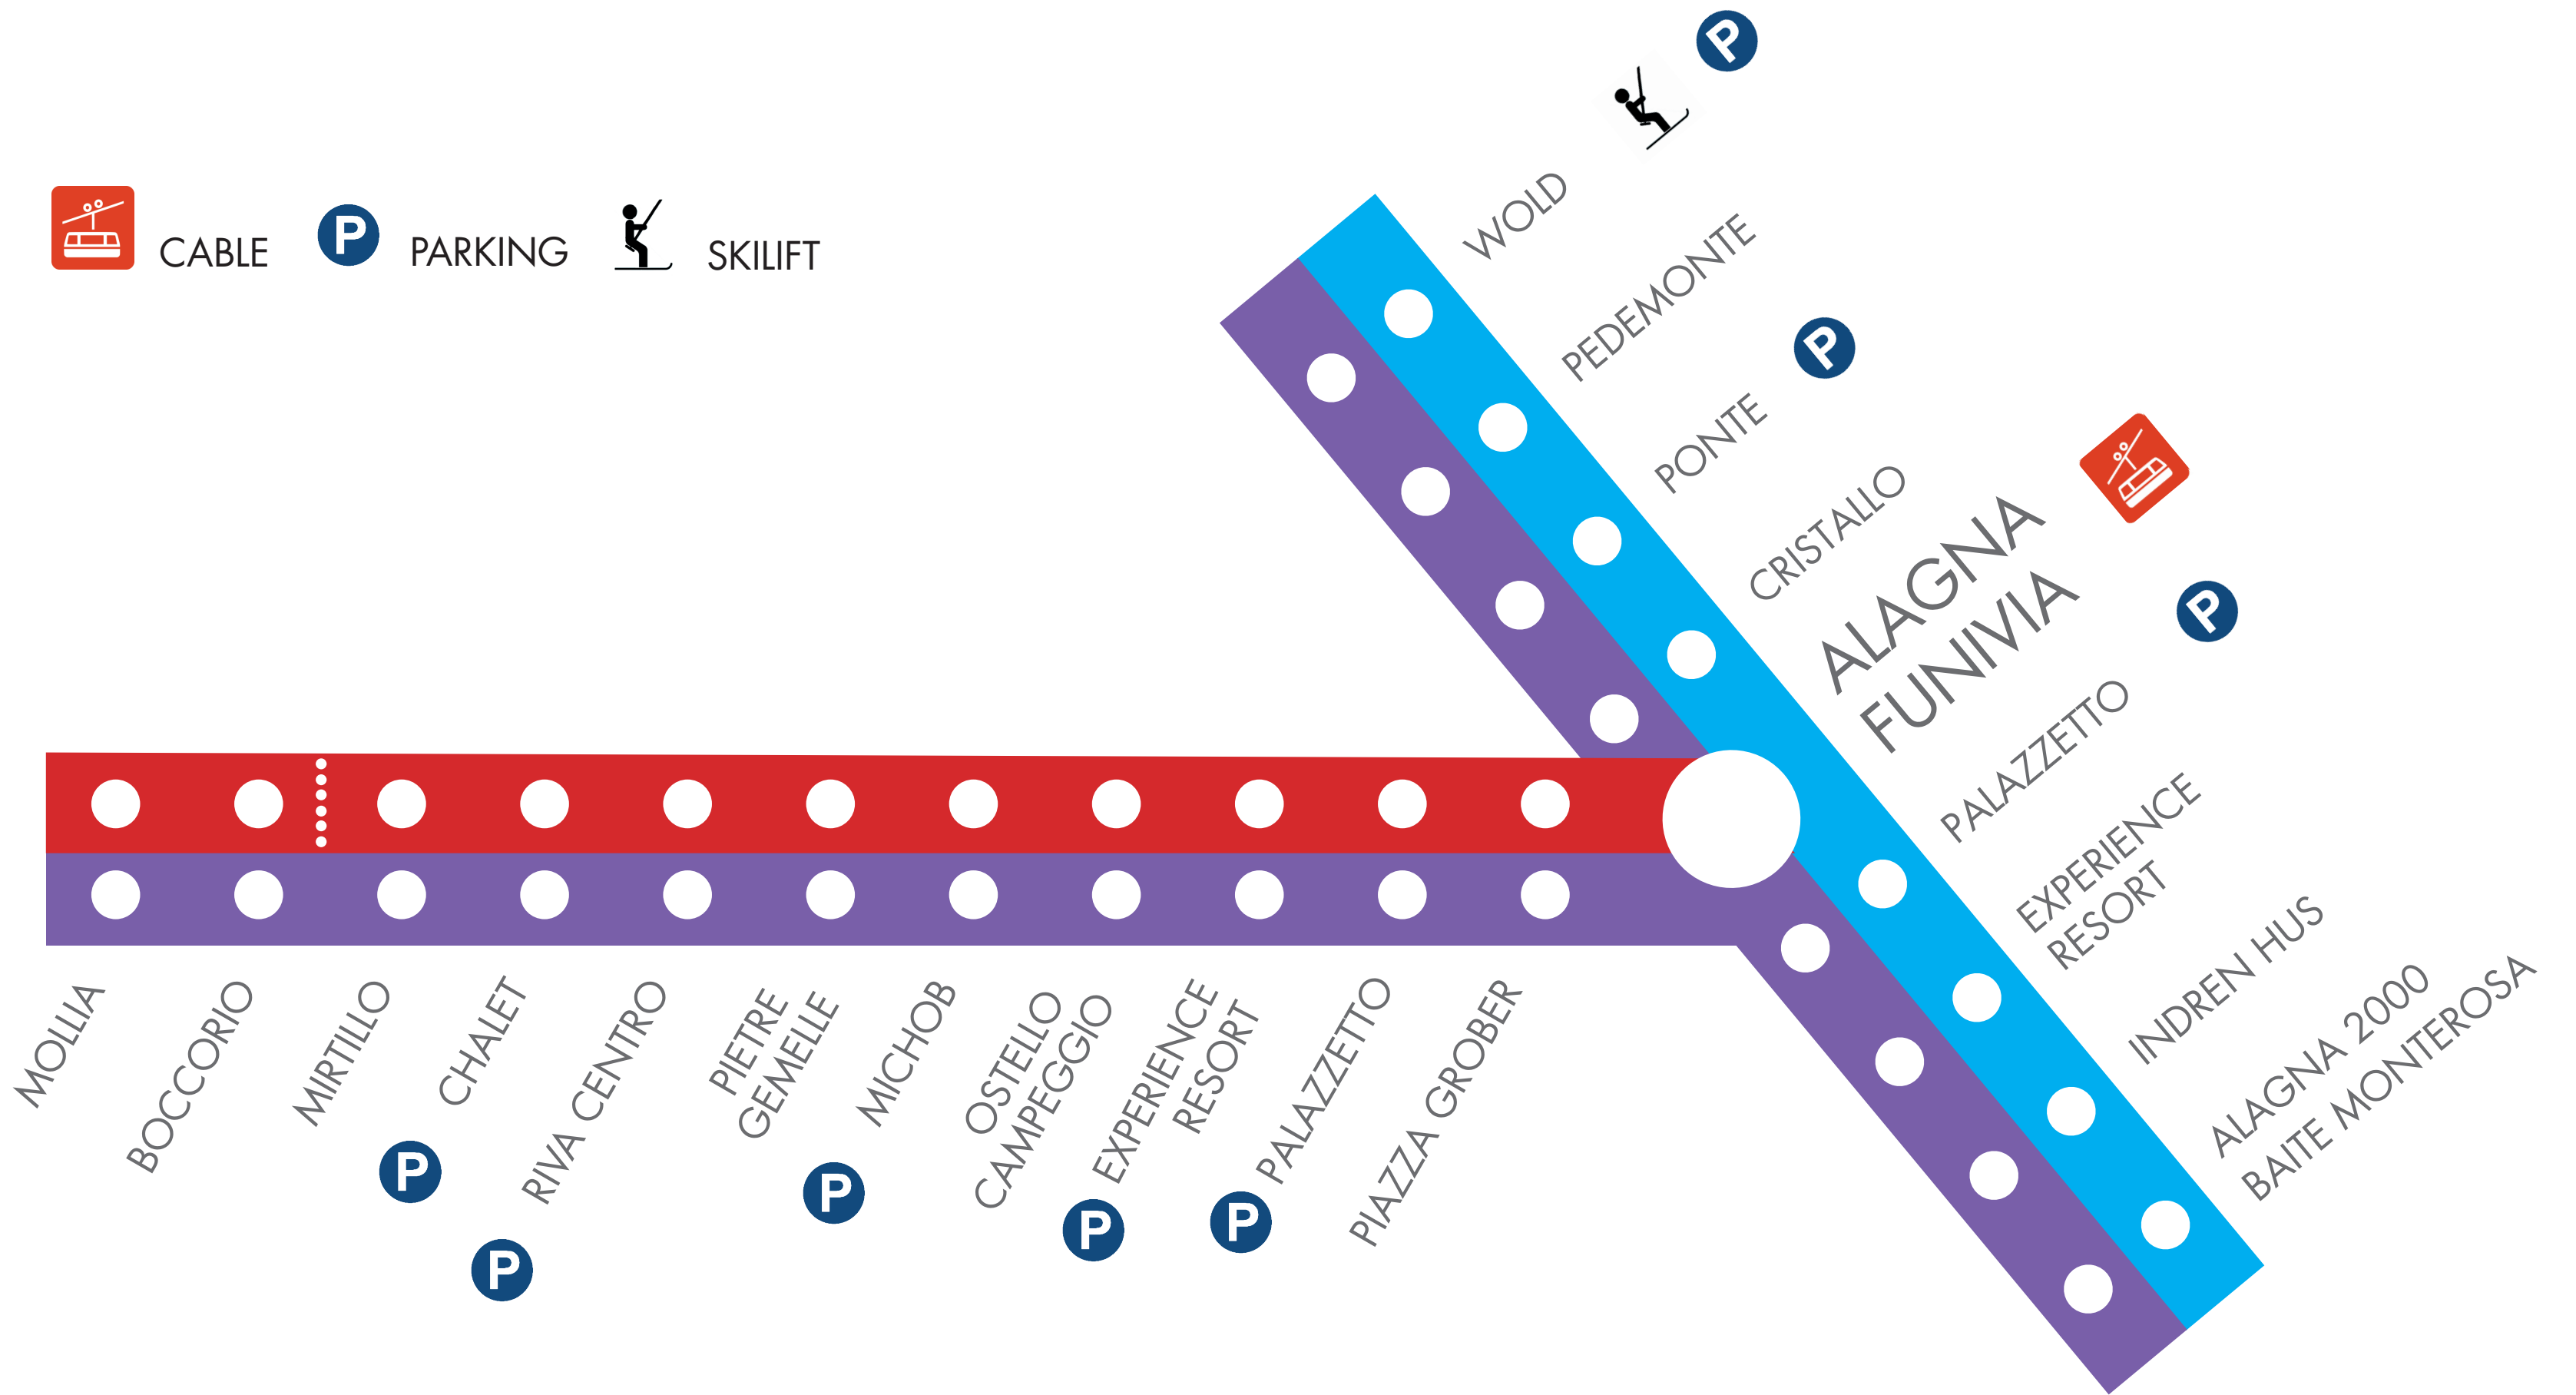

 LINEA ROSSA - RED LINE
MOLLIA - FUNIVIA ALAGNA

 LINEA BLU - BLUE LINE
ALAGNA 2000 BAITE M.ROSA - WOLD

 LINEA VIOLA - PURPLE LINE
LINEA SERALE A CHIAMATA DALLE 17:30 ALLE 23:30
NIGHT LINE ON CALL FROM 5:30 PM TO 11:30 PM
+39 348 4518392

LINEA VIOLA - PURPLE LINE
LINEA SERALE A CHIAMATA DALLE 17:30 ALLE 23:30
NIGHT LINE ON CALL FROM 5:30 PM TO 11:30 PM
+39 348 4518392

MAPSKIBUSSTOP

WINTER 2019-2020

CABLE

PARKING

SKILIFT

LINEA ROSSA - RED LINE
MOLLIA - FUNIVIA ALAGNA

LINEA BLU - BLUE LINE
ALAGNA 2000 BAITE
M.ROSA - WOLD

LINEA VIOLA
LINEA SERALE A CHIAMATA
A PAGAMENTO
DALLE 17:30 ALLE 23:30
PURPLE LINE - NIGHT LINE
PAYMENT BUS-LINE ON CALL
FROM 5:30 PM TO 11:30 PM
+39 348 4518392