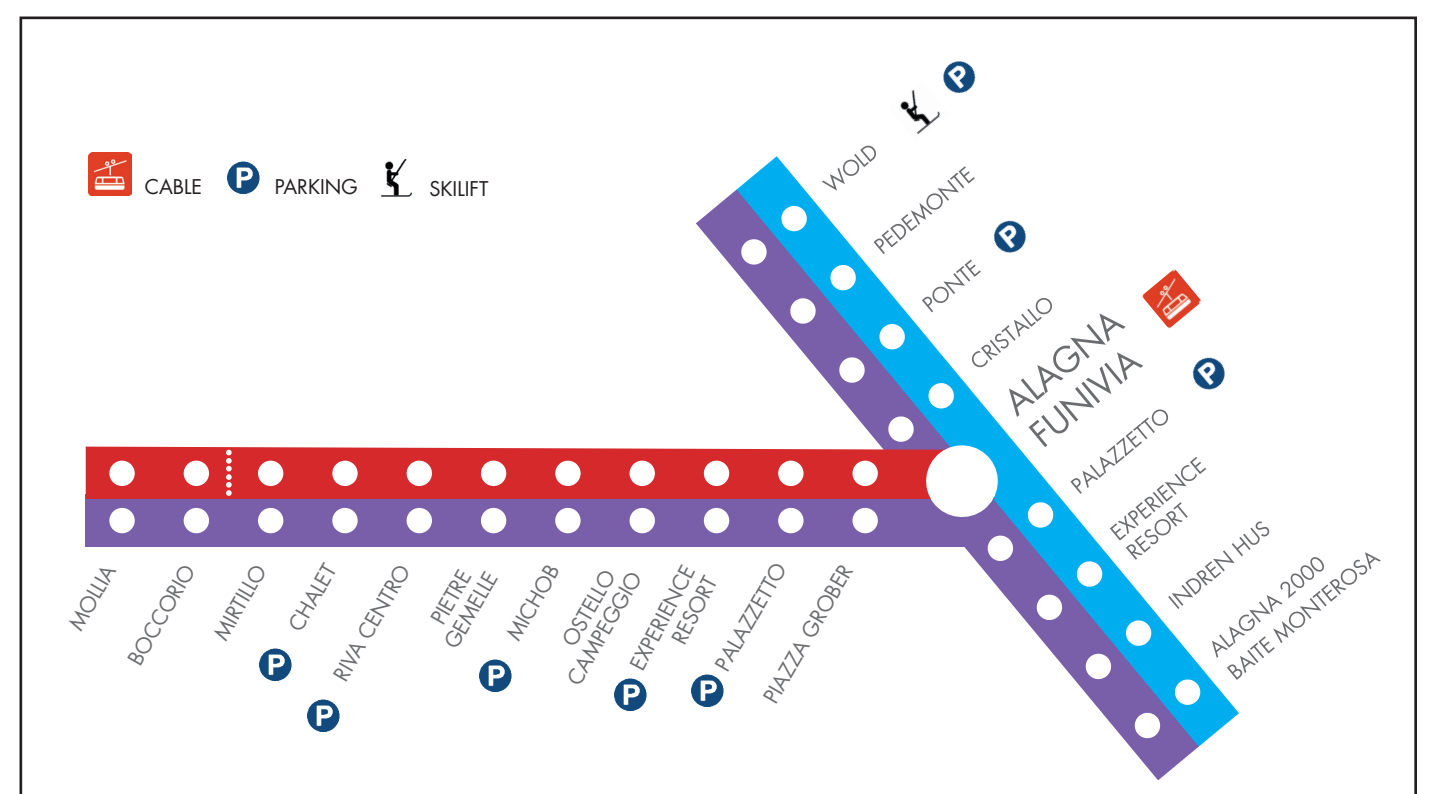

13:49
14:13
14:28
14:55
15:06
15:36
15:55
16:16
16:27
16:38

UFFICIO DEL TURISMO - INFO POINT
+39 0163 922988

DOWNLOAD
INFO ORARI - TIME TABLES:

www.visitmonterosa.com/ski-bus
www.comune.alagnavalsesia.vc.it/skibus

LINEA ROSSA - RED LINE
MOLLIA - FUNIVIA ALAGNA

LINEA BLU - BLUE LINE
ALAGNA 2000 BAITE M.ROSA - WOLD

LINEA VIOLA - PURPLE LINE
LINEA SERALE A CHIAMATA DALLE 17:30 ALLE 23:30
NIGHT LINE ON CALL FROM 5:30 PM TO 11:30 PM
+39 348 4518392