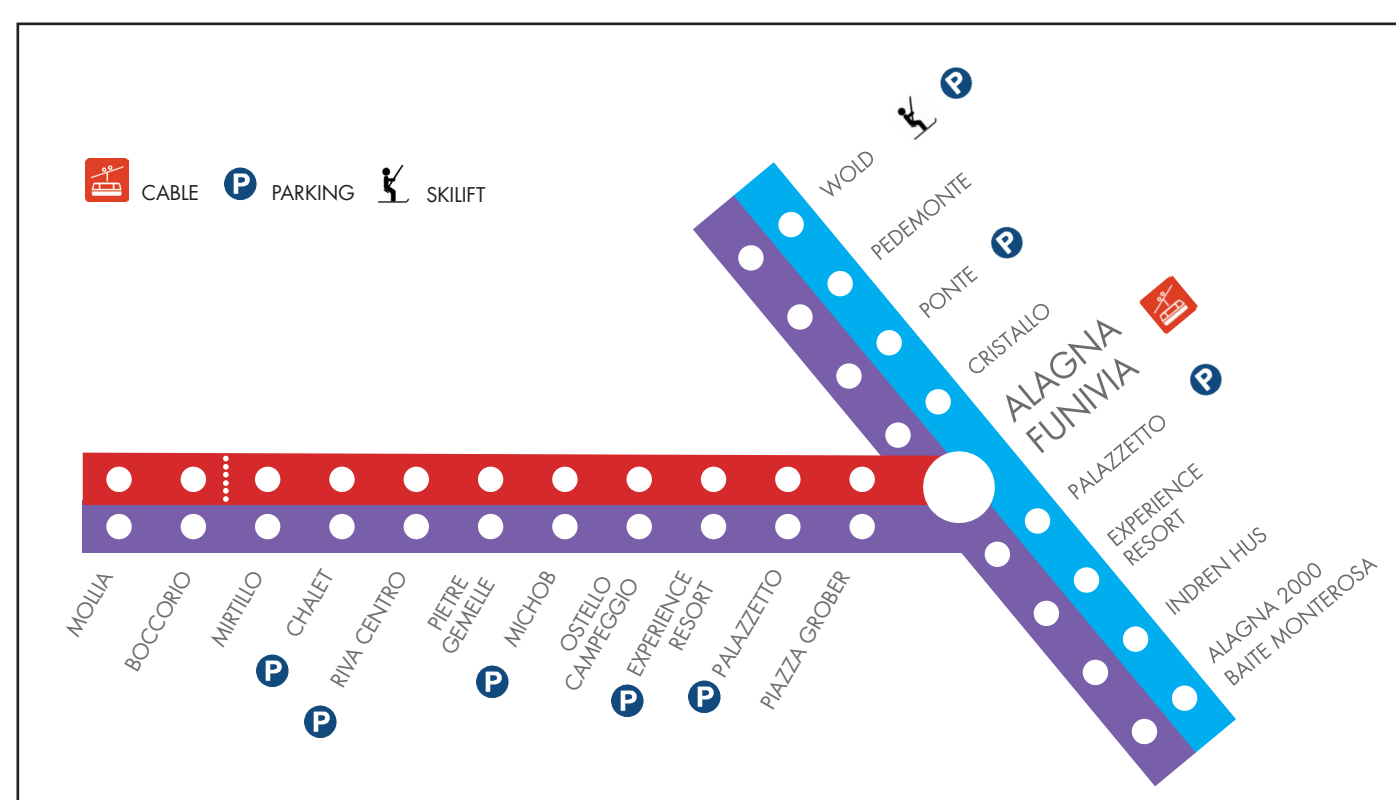

SOLO PER / ONLY TO ALAGNA 2000 - BAITE M.ROSA

FERIALI WEEK DAY

FESTIVI WEEK-END & HOLIDAY

8:28
9:02
9:24
9:49
10:26
11:15

13:02
14:47
15:41
16:16
17:04

7:50
8:14
8:30
8:39
8:53
9:21
9:29
9:43
9:54

10:29
10:44
11:18
11:36
12:01
12:26
12:51
13:36
14:00

14:15
14:38
14:52
15:16
15:46
16:14
16:37
16:49
17:05

* In caso di neve la fermata verrà effettuata al ponte sulla statale
* In case of snow, the bus will stop next to the bridge on the main street

UFFICIO DEL TURISMO - INFO POINT
+39 0163 922988

DOWNLOAD
INFO ORARI - TIME TABLES:

www.visitmonterosa.com/ski-bus
www.comune.alagnavalsesia.vc.it/skibus

LINEA ROSSA - RED LINE
MOLLIA - FUNIVIA ALAGNA

LINEA BLU - BLUE LINE
ALAGNA 2000 BAITE M.ROSA - WOLD

LINEA VIOLA - PURPLE LINE
LINEA SERALE A CHIAMATA DALLE 17:30 ALLE 23:30
NIGHT LINE ON CALL FROM 5:30 PM TO 11:30 PM
+39 348 4518392

SKIBUS STOP PONTE

ORARIO VALIDO DA/TIME TABLE FROM 6.12.19 AL/TO 13.04.20
GIORNI FESTIVI/HOLIDAY: TUTTI I SABATI E LE DOMENICHE/ALL WEEK ENDS;
 DAL/FROM 26.12 AL/TO 6.01; DAL/FROM 2.03 AL/ TO 6.03;
GIORNI FERIALI/WEEK DAYS: 25.12; DA/FROM 30.03 AL/TO 13.04.